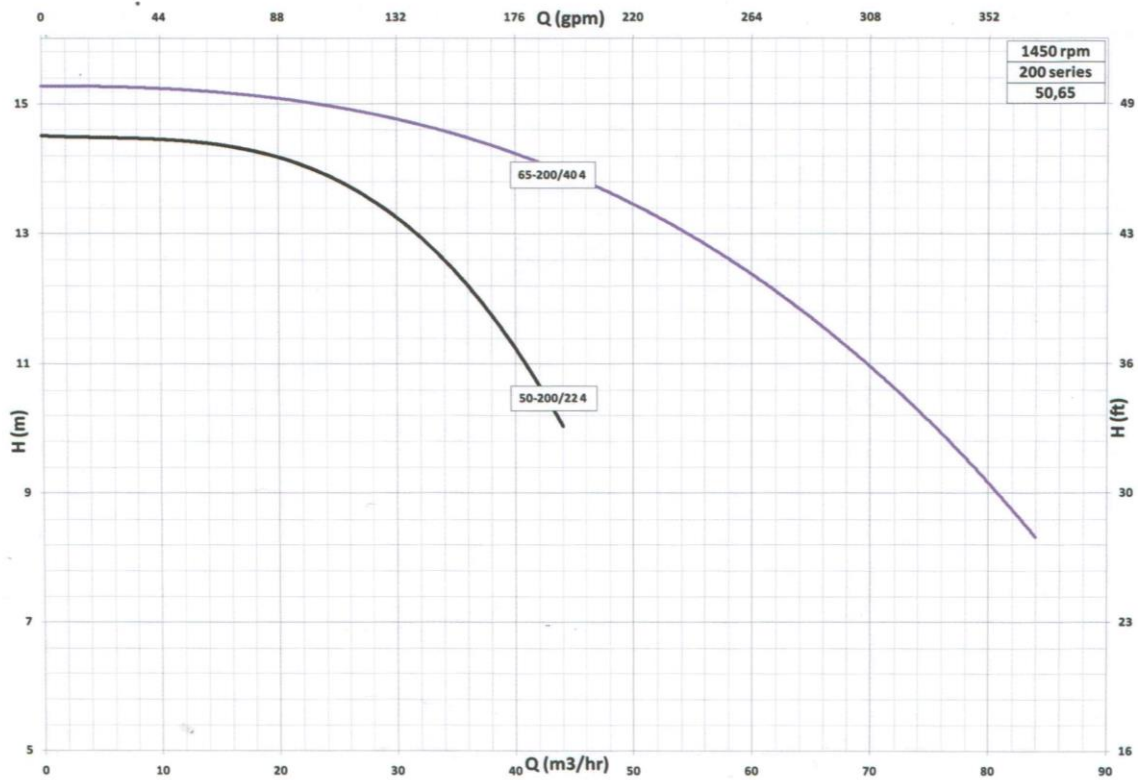

منحنی های همپوشانی الکتروپمپ ها